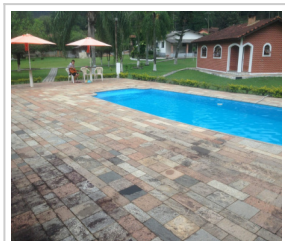

Sítio (Venda)

R$ 1.150.000,00 (total)

, Nazaré Paulista/SP

15000m² 15000m² total

LOCALIZAÇÃO

Estado: SP

Cidade: Nazaré Paulista

Bairro:

DADOS DO IMÓVEL

Cód. Referência: 33SV

Transação: Vender imóvel

Tipo: Sítio

Dormitórios: 6

Banheiro: 4

Cozinha: 1

Vagas de Garagem: 10

Mobiliado: Sim

MEDIDAS

Área privativa: 600 m²

Área Total: 15000 m²

Metragem do terreno: 15000 m²

VALOR DO IMÓVEL

Valor: R$ 1.150.000,00 (total)

Observação: Todos os dados e valores dos imóveis estão em constantes mudanças de acordo com o mercado imobiliário e poderão sofrer alterações sem prévio aviso. Portanto, todas as informações deverão ser confirmadas pelo departamento comercial da imobiliária.