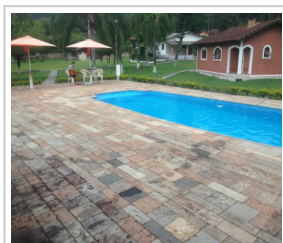

### SÍTIO EM NAZARÉ PAULISTA/SP - CÓDIGO: 33SV

**Sítio (Venda)**

**R\$ 1.150.000,00** (total)

, Nazaré Paulista/SP

15000m<sup>2</sup> 15000m<sup>2</sup> total