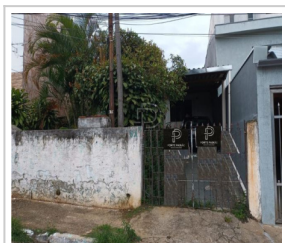

CASA EM CONDOMÍNIO EM SÃO PAULO/SP - CÓDIGO: 15CL

Casa em condomínio (Locação anual)

R$ 800,00 (mensal)

Parque São Lucas, São Paulo/SP

1 dorm.(s) 1 vaga(s) 30m² priv. 30m² total

LOCALIZAÇÃO

Estado: SP

Cidade: São Paulo

Bairro: Parque São Lucas

CEP: 03239-130

Endereço: Rua Nicola Pisano, nº 32

DADOS DO IMÓVEL

Cód. Referência: 15CL

Transação: Locação anual

Tipo: Casa em condomínio

Dormitórios: 1

Banheiro: 1

Sala: 1

Cozinha: 1

Vagas de Garagem: 1

MEDIDAS

Área privativa: 30 m²

Área Total: 30 m²

VALOR DO IMÓVEL

Aluguel: R$ 800,00 (mensal)

Observação: Todos os dados e valores dos imóveis estão em constantes mudanças de acordo com o mercado imobiliário e poderão sofrer alterações sem prévio aviso. Portanto, todas as informações deverão ser confirmadas pelo departamento comercial da imobiliária.